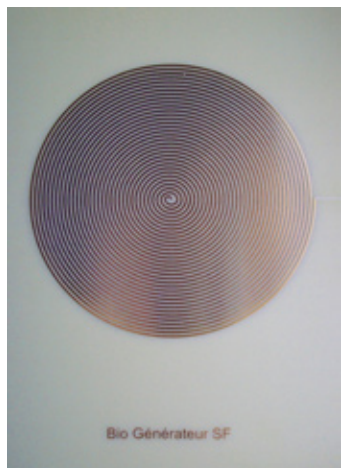

**MODE D'EMPLOI.
EN DIRECT.**

Placez votre main gauche sur le BGSF et votre main droite au dessus de

BGSF Cuivre

BGSF Or

la partie à harmoniser à environ 10 cm. Effectuez des mouvements de rotation. Le temps d'action est d'environ trois à quatre minutes.